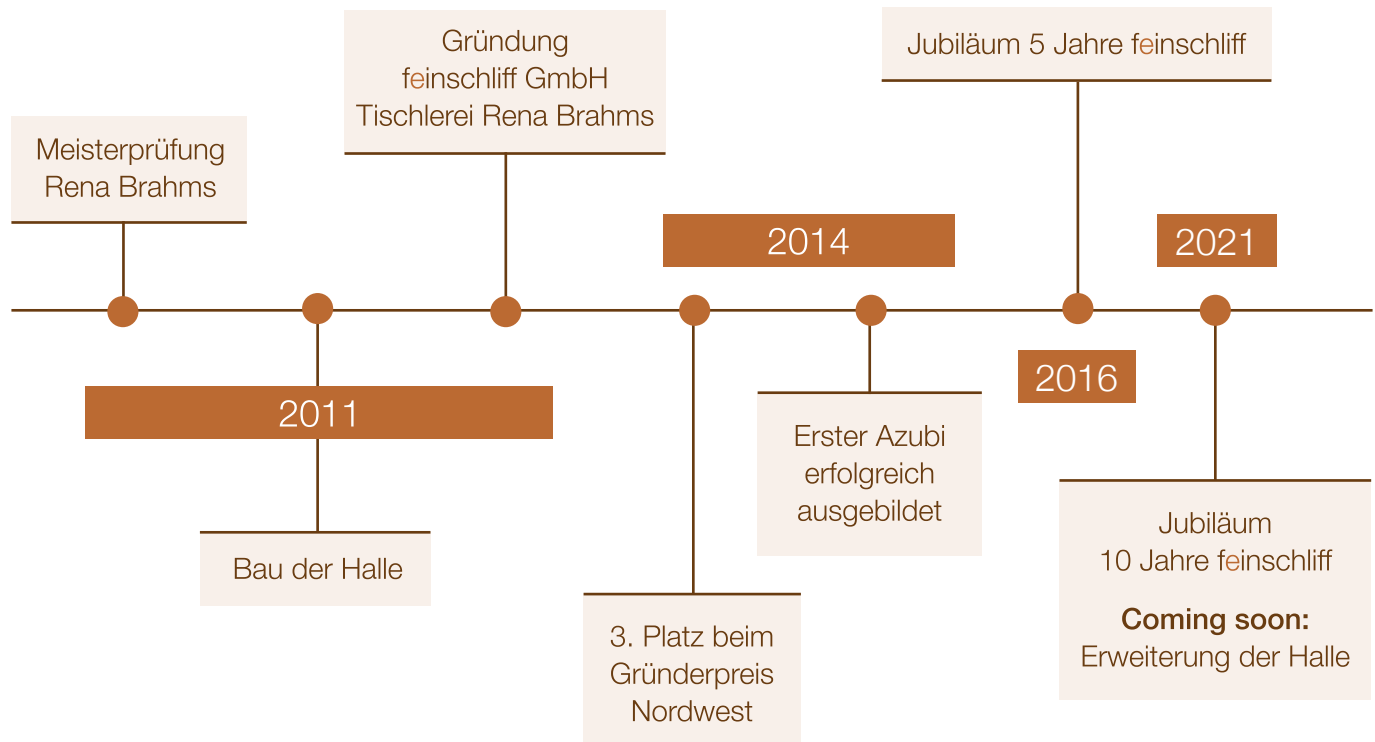

# FEINSCHLIFF SERVICE

---

Persönliche  
Beratung

Planung &  
Umsetzung

Reparaturen &  
Service

Termingerechte  
Montage

# Ihre Meister- Tischlerei in Ostfriesland

Seit 10 Jahren

*Seit über 10 Jahren Ihre Meister-Tischlerei in Leer*